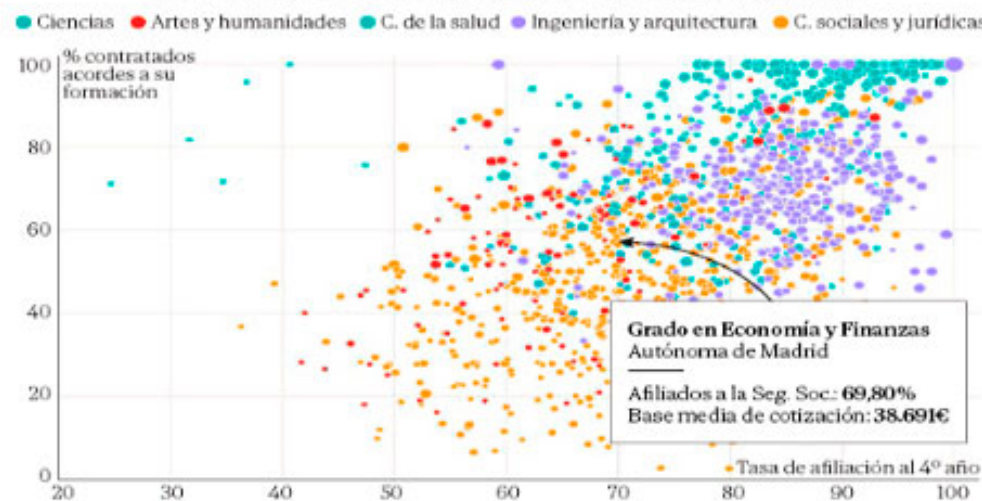

RAUL PIÑA, Madrid MARTA BELVER 4

- Justicia. El PP rechaza el "chantaje" de Sánchez sobre el CGPJ: "No aceptamos ultimátums"

Marta Rovira. "La jefa" de una ERC rota que bloquea la investidura de Illa

VICTOR MONDELO, Barcelona 1

Justicia. El "plan B" de Sánchez chocará con la Constitución si quita al CGPJ la "facultad última" sobre los nombramientos

ANGELA MARTIALAY, Madrid MANUEL MARRACO 2

CARRERAS UNIVERSITARIAS SEGÚN SU INSERCIÓN LABORAL

Universidad. Qué carrera estudio: estas son las titulaciones según su tasa de contratación y sueldo

GABRIELA GALARZA 1

- Buscador. Estas son las notas de corte de la Eba: Matemáticas y Física y Medicina entre las más exigentes